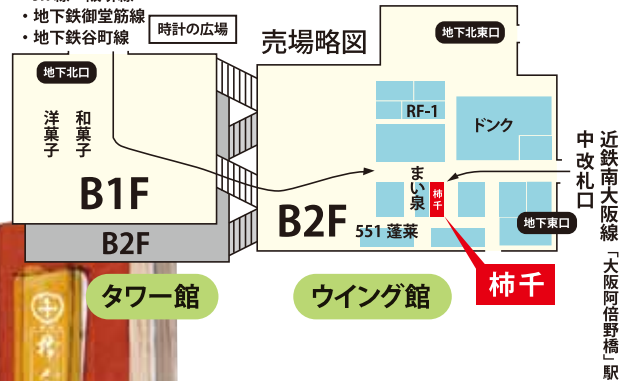

あべのハルカス

近鉄本店 ウイング館 地下2階

あべのハルカス近鉄本店
 食品売場 近鉄南大阪線
 「大阪阿倍野橋」駅 中改札口すぐ

4月26日(水)オープン

柿千をご利用いただき毎度ありがとうございます。
 このたび、あべのハルカス近鉄本店に
 柿千商品を販売できるお店がオープンします。
 「あべの」まで来られた際は、ぜひお立寄りください。
 お弁当を食べることができるスペースもございます。
 5月中はオープンご奉仕を
 行っております。スタッフ一同
 お客様のご来店を、心より
 お待ちしております。
 (通販限定商品は、一部
 取り扱いいたしておりません。)

- 天王寺駅
 ・JR線・阪堺線
 ・地下鉄御堂筋線
 ・地下鉄谷町線

近鉄南大阪線
 「大阪阿倍野橋」駅
 中改札口

※写真・イラストはイメージです。

百貨店販売店のご紹介

阪急うめだ本店

千里阪急

西宮阪急

京都伊勢丹

大丸京都店

柿千

ウイング館地下2階

オープン記念サービス
20%割引券

※他の割引との併用はできません。
 ※あべのハルカス近鉄本店でのみ使用可。
 ※通販にはお使いいただけません。

有効期限：2017年5月30日迄