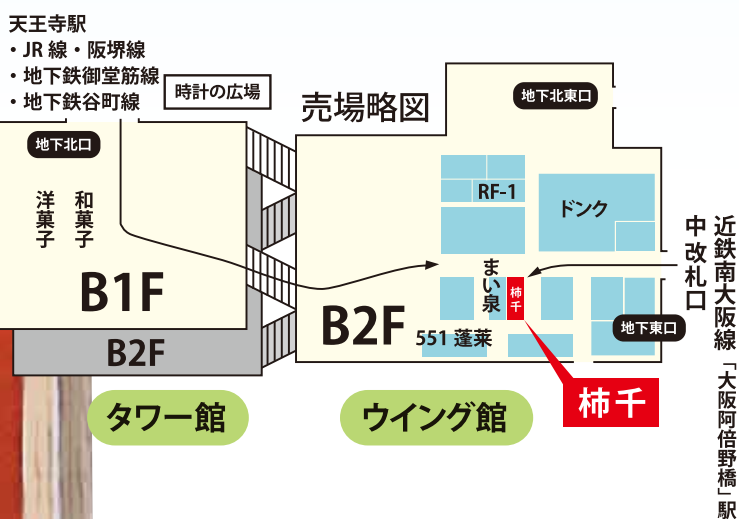

## 近鉄本店 ウイング館 地下2階

天川茶寮手づくりのお弁当食べられます

柿千をご利用いただき毎度ありがとうございます。  
 このたび、あべのハルカス近鉄本店に  
 柿千商品を販売できるお店がオープンしました。  
 「あべの」まで来られた際は、ぜひお立寄りください。  
 天川茶寮手づくりのお弁当を食べることができる  
 スペースもございます。スタッフ一同  
 お客様のご来店を、心よりお待ちしております。

### 百貨店販売店のご紹介

阪急うめだ本店

千里阪急

西宮阪急

京都伊勢丹

大丸京都店

(通販限定商品は、一部  
 取り扱いいたしていません。)

※写真・イラストはイメージです。